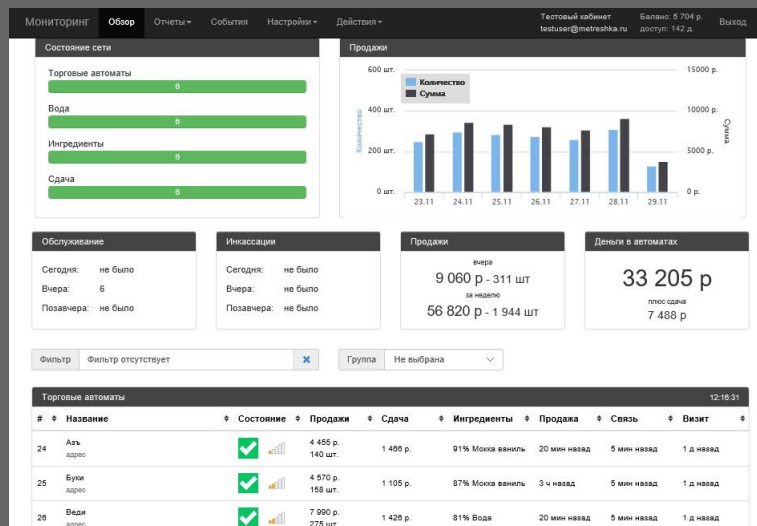

Метрёшка

система телеметрии

ВОЗМОЖНОСТИ

- **Онлайн мониторинг**

Будьте всегда в курсе, что происходит с парком Ваших Торговых Автоматов. "Метрёшка" получает данные в режиме реального времени.

- **Детальные отчеты**

Система мониторинга предоставляет детальные отчеты о продажах, расходах ингредиентов и инкассациях.

- **Расчет ингредиентов**

Кофе, вода, сахар, стаканчики и остальные ингредиенты - Вы теперь можете рассчитывать, не выезжая к торговому автомату.

- Безопасность

Все данные, которые передаются от модема к серверам системы "Метрёшка", шифруются. Для доступа к личному кабинету необходим логин и пароль.

Метрёшка

система телеметрии

КОМПЛЕКТАЦИЯ

1. Модем
2. Антенна
3. Кабель питания и подключения к платежной шине
4. Кабель аудита

Метрёшка система телеметрии

ЛИЧНЫЙ КАБИНЕТ

- Главная страница

На данной странице содержится сводная информация о Ваших торговых автоматах: продажи, количество денег, уровень ингредиентов, общие сведения о парке торговых автоматов.