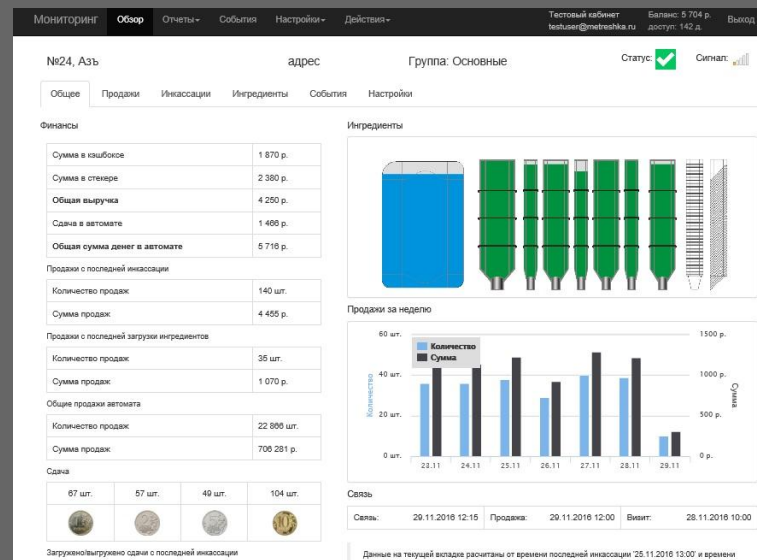

Метрёшка система телеметрии

ЛИЧНЫЙ КАБИНЕТ

- Главная страница

На данной странице содержится сводная информация о Ваших торговых автоматах: продажи, количество денег, уровень ингредиентов, общие сведения о парке торговых автоматов.

Метрёшка система телеметрии

ЛИЧНЫЙ КАБИНЕТ

- Данные торгового автомата

На данной странице отображается текущая выручка, продажи, данные о монетах сдачи. Для наглядности, уровень ингредиентов отображен графически.

Метрёшка

система телеметрии

МЕНЮ - ОТЧЕТЫ

Система телеметрии “Метрёшка” предоставляет детальные отчеты:

- Продажи торговых автоматов
- Продажи в определенные дни
- Инкассации для каждого автомата
- Расход ингредиентов для заданной рецептуры
- Загрузки ингредиентов
- Визиты к торговым автоматам